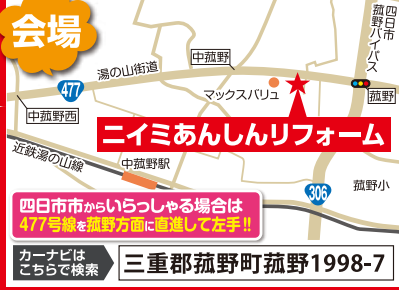

見積無料

住設機器交換はお任せください!

トイレ 洗面台 給湯器 コンロ 換気扇 キッチン お風呂 リフォーム&小工事専門店

地域一番のスピード対応 商品10年保証 自社施工 工事後無料点検 直近10年累計20,000件

トイレ交換&リフォーム 大特価!!

お電話 まで 来店 まで 通話料無料 0120-213-331

営業時間 10:00~17:00 定休日:水曜日

250万円最大 トイレ お風呂 給湯器 エコキュート 窓 三省連携ワンストップ補助金申請代行いたします!

トイレまわりのリフォーム 不便解消! 展示台数 地域最大級!

Table listing various toilet models from TOTO, LIXIL, and Panasonic with their prices and discounts. Includes items like CFS366B, ZJ1, GG1, and others.

標準工事内容 養生、既存トイレ撤去、処分運搬、給水・排水接続工事、新規取付・処分 10年保証付きの場合 表示価格から+9,130円(税込)でできます!

地元密着 プロのこだわり 当社のトイレ工事は 安い・早い&高品質の自社施工です!

自慢の施工事例を見に来てね! QR code for viewing examples.

便座の交換 1時間 約. Includes Panasonic, LIXIL, and TOTO bidet seats with prices.

人気のオプションセットメニュー. Includes toilet and bidet seat packages from TOTO and LIXIL.

*メーカーによっては今後価格が変わるものもございます。 *商品によっては納品が遅れているものもございます。

リフォーム&小工事専門店 地域一番のスピード対応!

四日市市・菟野町の皆様こそニイミあんしんリフォームを選んで欲しい理由